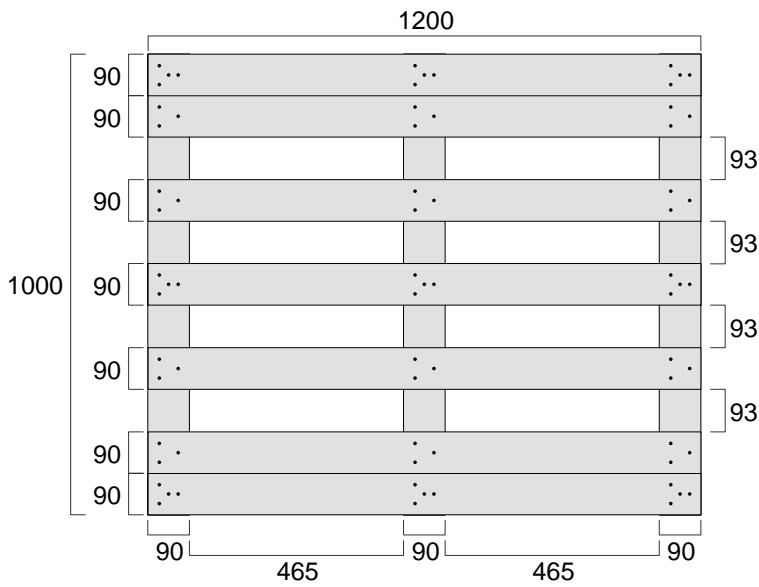

**Paquete de quatro entradas - 1000 X 1200 X 135 mm**

**trabalhos especiais**

Tacos: Rectangular

**Comentarios:**