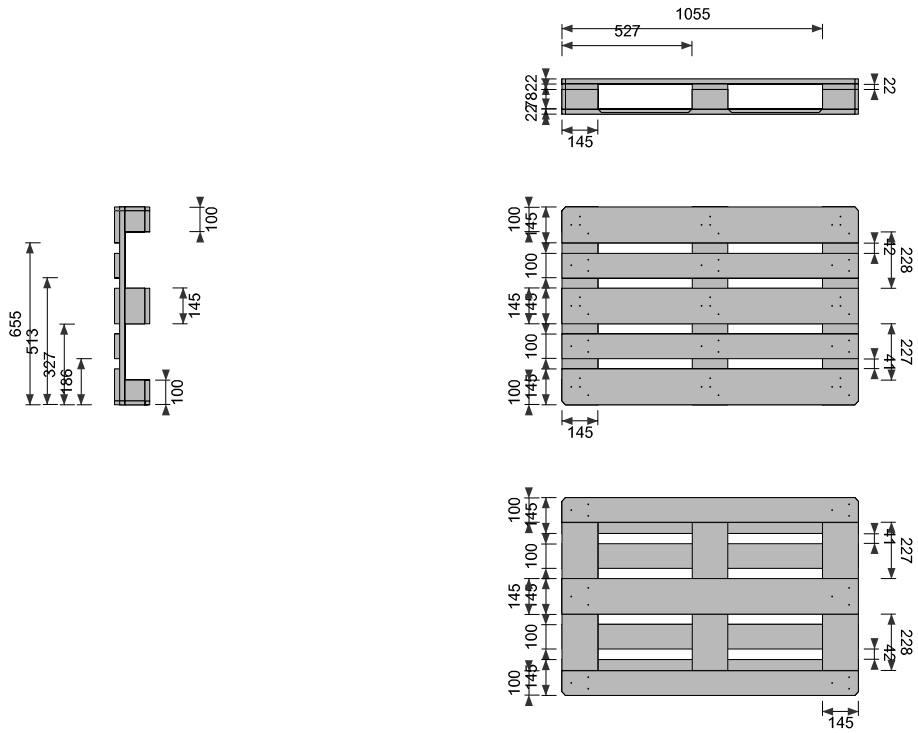

GRUPPO36

Pallet: Cuatro entradas (Cantidad: 1) 800 x 1200 x 144 mm

Datos Cliente

Tel:
Fax:
E-Mail:

Elementos

Tablas (Cantidad: 5)

Material: Pinho (20 % MC)
Cantidad: 3 145 x 1200 x 22 mm
Cantidad: 2 100 x 1200 x 22 mm

Travesas (Cantidad: 3)

Material: Pinho (20 % MC)
Cantidad: 3 800 x 145 x 22 mm

Tacos (Cantidad: 9)

Material: Pino (20 % MC)
Cantidad: 6 100 x 145 x 78 mm
Cantidad: 3 145 x 145 x 78 mm

Tablas (Cantidad: 3)

Material: Pinho (20 % MC)
Cantidad: 2 100 x 1200 x 22 mm
Cantidad: 1 145 x 1200 x 22 mm
Stop chafan

Datos Generales

Esquinas cortadas

Prezzo: 0
Orario:
Numero ore:
Elaborato da:
Revisione:
Prezzo:
Approvazione: