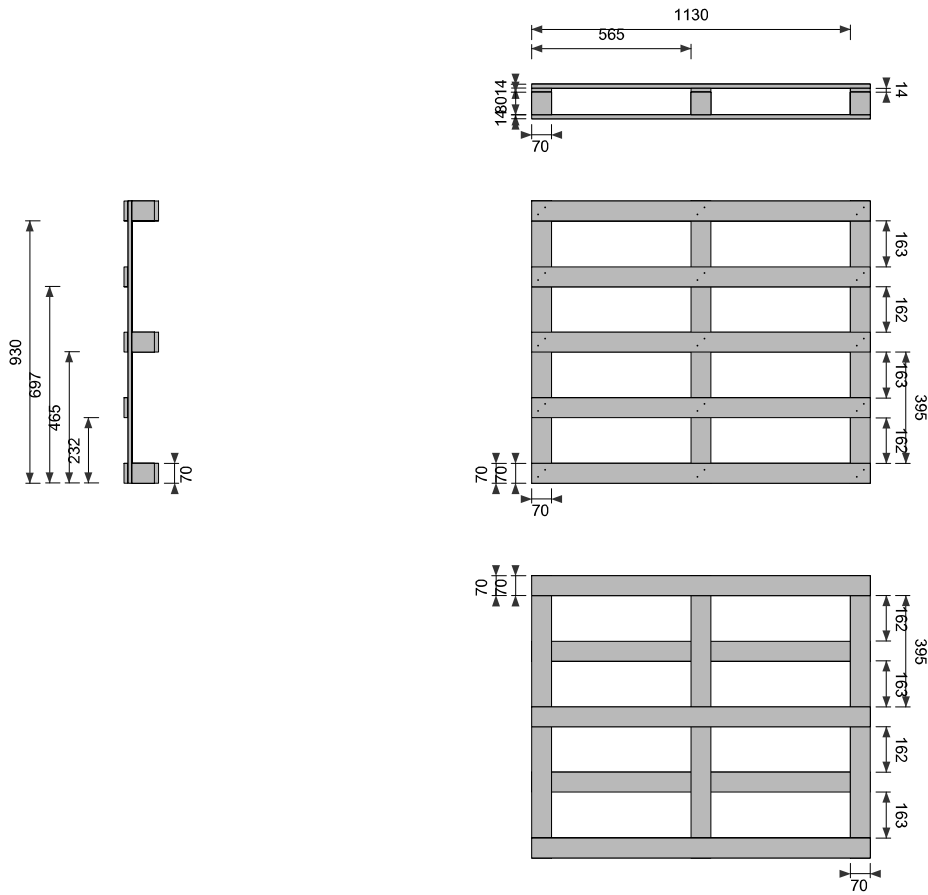

Pallet: Four way (Quantity: 1) 1000 x 1200 x 122 mm

Customer data

Tel:
Fax:
E-Mail:

Elements

Deckboards (Quantity: 5)

Material: Pinho (20 % MC)
Quantity: 5 70 x 1200 x 14 mm

Stringerboards (Quantity: 3)

Material: Pinho (20 % MC)
Quantity: 3 1000 x 70 x 14 mm

Blocks (Quantity: 9)

Material: Pino (20 % MC)
Quantity: 9 70 x 70 x 80 mm

Deckboards (Quantity: 3)

Material: Pinho (20 % MC)
Quantity: 3 70 x 1200 x 14 mm

Prezzo: 00orario:
Numero ore:
Elaborato da:
Revisione:
Prezzo:
Approvazione: