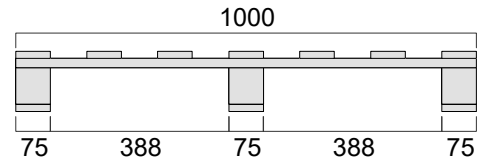

Paquete de quatro entradas - 1000 X 1200 X 130 mm

trabalhos especiais

Tacos: Rectangular

Comentarios: