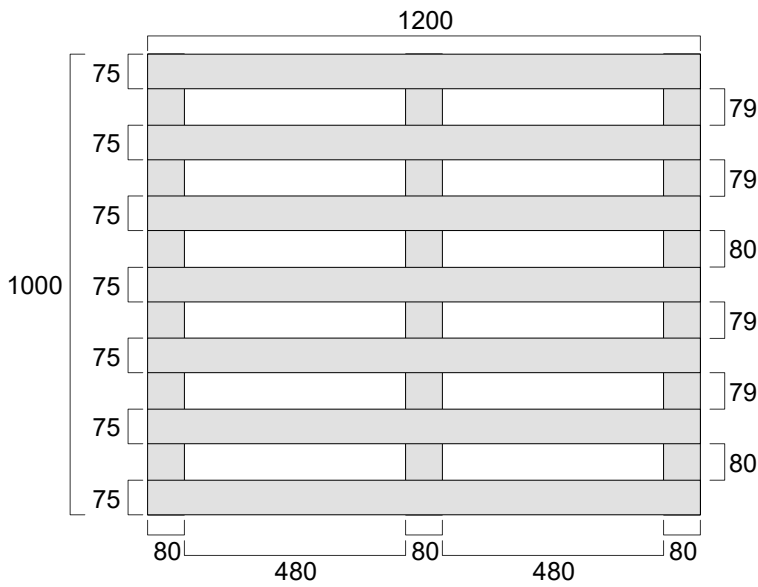

Paquete de quatro entradas - 1000 X 1200 X 130 mm

trabalhos especiais

Tacos: Rectangular

Comentarios: