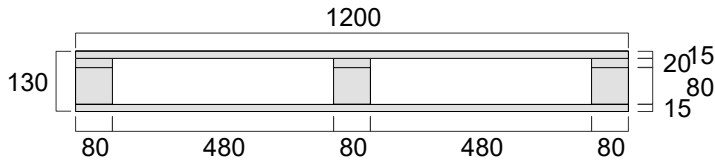

Paquete de quatro entradas - 1000 X 1200 X 130 mm

trabalhos especiais

Tacos: Rectangular

Comentarios: