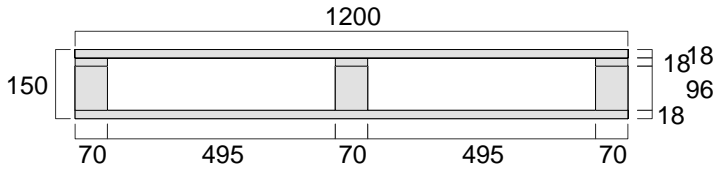

Paquete de quatro entradas - 1000 X 1200 X 150 mm

trabalhos especiais

Tacos: Rectangular

Comentarios: