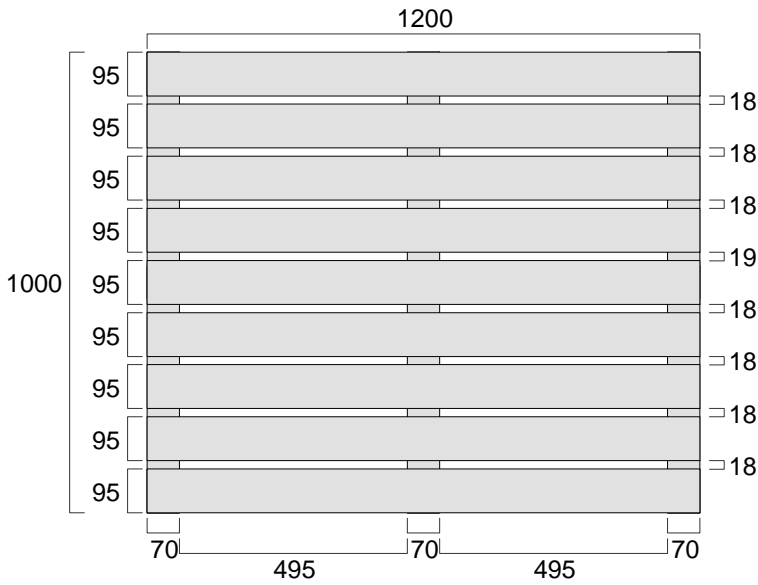

Paquete de quatro entradas - 1000 X 1200 X 150 mm

trabalhos especiais

Tacos: Rectangular

Comentarios: