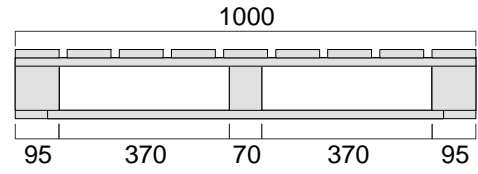

Paquete de quatro entradas - 1000 X 1200 X 150 mm

trabalhos especiais

Tacos: Rectangular

Comentarios: