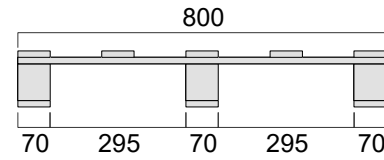

Paquete de quatro entradas - 800 X 1200 X 122 mm

trabalhos especiais

Tacos: Rectangular

Comentarios: