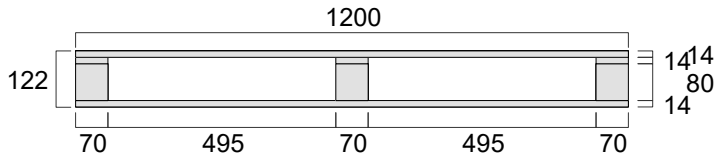

Paquete de quatro entradas - 800 X 1200 X 122 mm

trabalhos especiais

Tacos: Rectangular

Comentarios: