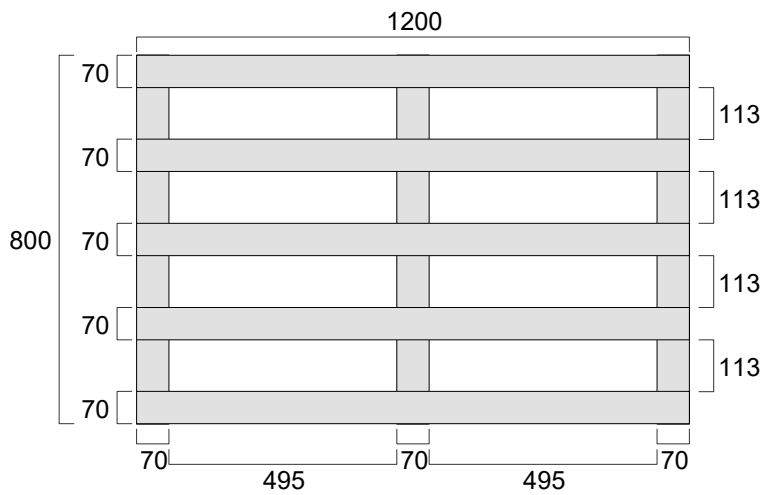

Paquete de quatro entradas - 800 X 1200 X 122 mm

trabalhos especiais

Tacos: Rectangular

Comentarios: